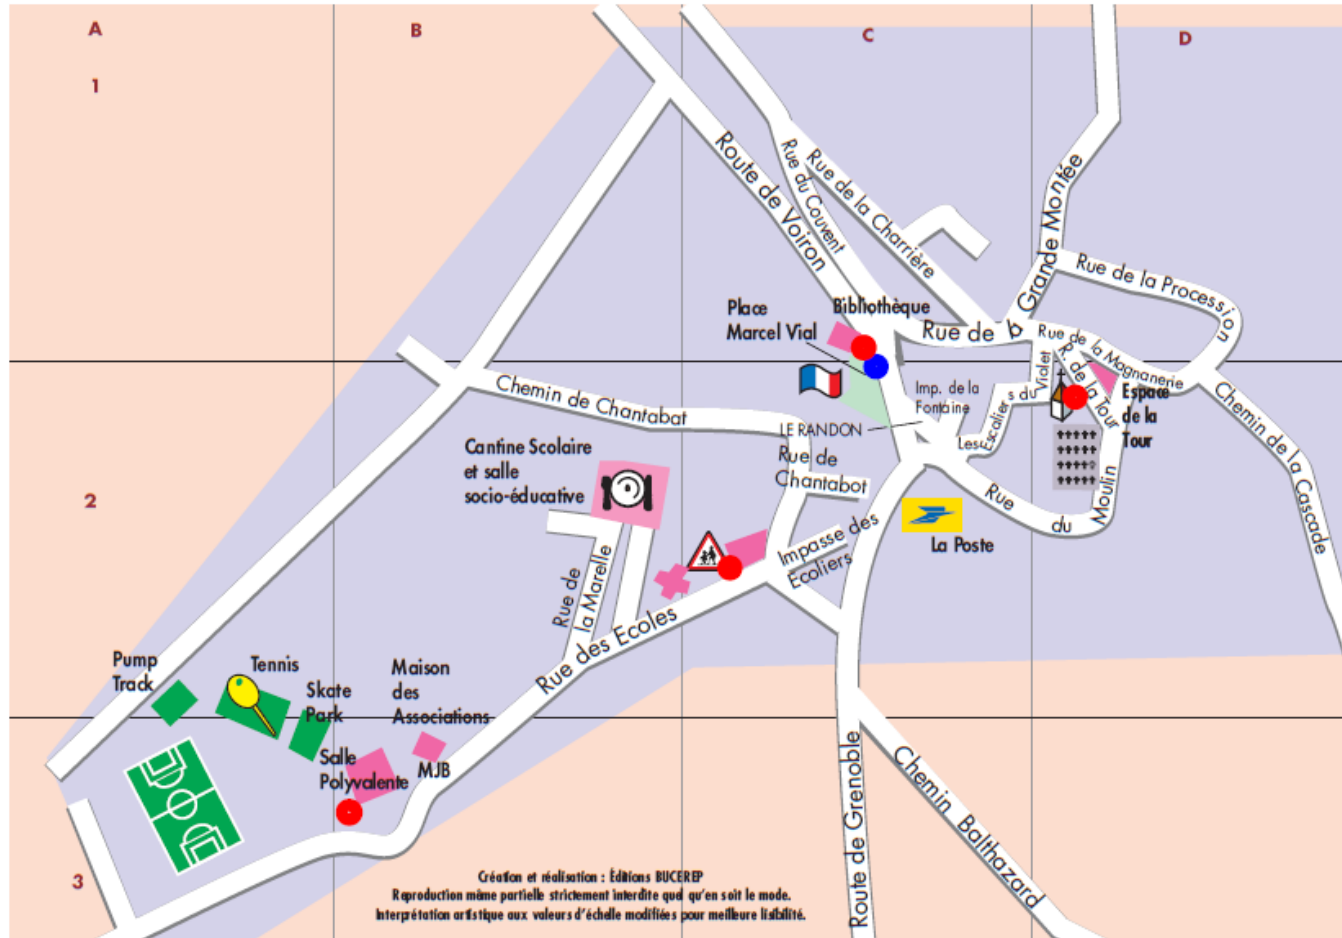

- panneau affichage libre
- panneau affichage numerique

Liste des rues Centre Village

Balthazard (chemin)	C3-D3	Magnererie (rue de la)	C1-D2
Cascade (chemin de la)	D2	Mairie (place de la)	C1-C2
Chantabat (rue de)	C2	Marelle (rue de la)	B2
Charrière (rue de la)	C1	Moulin (rue du)	C2-D2
Couvent (rue du)	C1	Procession (rue de la)	D1
Chantabat (chemin)	B2-C2	Randon (Le)	C2
Fontaine (impasse de la)	C2	Tour (rue de la)	D1-D2
Grande Montée (rue de la)	C1-D1	Violet (Les Escaliers du)	C2-D1
Grenoble (route de)	C1-D2	Vairan (route de)	B1-C1

panneau affichage numerique

Liste des rues

Balthazard (chemin)	C3	Gros Bois (route du)	B1-C2
Battiers (chemin des)	C2-C3	Monteuil (chemin de)	A1-B1
Carle (chemin de la)	b2	Monteuil (route de)	B1-B2
Cascade (chemin de la)	C2-C3	Neyroud (chemin du)	C1-C2
Champ Chabert (route de)	B1-B2	Pansu (chemin de)	A1-B2
Combes (chemin des)	C2-C3	Perrotière (chemin de la)	B2
Coublevie (chemin de)	A1	Plaine (chemin de la)	B3-B4
Etang carré (chemin de l')	C3	Pré-Chapelle (chemin du)	B3
Eygalière (chemin de l')	B2-C2	Saint-Julien (route de)	C1-D2
Ferrandières (chemin des)	B2	Sellier (chemin du)	B2-C2
Gay (chemin du)	A2-B3	Silo (chemin du)	B3
Grande Montée (rue de la)	C2	Tracolin (chemin du)	C3-D3
Grand-Ratz (route du)	D2-D3	Voiron (route de)	A1-B2
Grands Verts (chemin des)	A3-B3		
Grenoble (route de)	C3-C4		
Gros Bois (chemin du)	B1		

- panneau affichage libre
- panneau affichage numerique

Création et réalisation : Editions BUCEREP
 Reproduction même partielle strictement interdite quel qu'en soit le mode.
 Interprétation artistique aux valeurs d'échelle modifiées pour meilleure lisibilité.